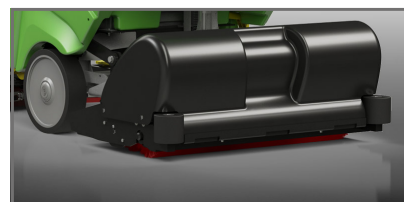

電動自走式洗地機

CT51

最高清洗效率

3150
m²/h

最高續航力

3.5
h

清洗水量時間

60
min

記憶卡(選購配備)

GPS遠端控制 (選購配備)

ANC
先進噪音控制
在ECO模式操作
噪音值僅54dB

雙刷系列

滾刷系列

適用場所

汽車生產/保養廠

百貨公司/賣場

電子廠/生技廠

清潔行業

社區/辦公大樓

INNOVATIONS

INTER-
CHANGEABLE
BRUSH
HEAD

SLS™
SELF
LEVELING
SYSTEM

ANC™
ADVANCE
NOISE
CONTROL

ECO
SELECT

DBL™
DOUBLE
BATTERY
LIFE

MEMORY
CARD

TELEMATICS
GPS

BACTERIA
CONTROL

600
RPM
INTERCHANGEABLE
BRUSH HEAD

SPECS

可調式操作握柄
舒適和簡易使用

全機功能選擇
皆由旋鈕控制

不須工具即可
輕開啟機槽檢視