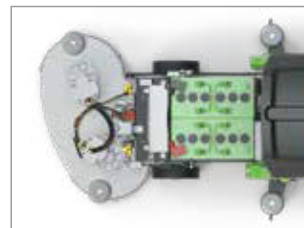

DBL™
DOUBLE
BATTERY
LIFE

MEMORY
CARD

TELEMATICS
GPS

BACTERIA
CONTROL

600
RPM
INTERCHANGEABLE
BRUSH HEAD

SPECS

可調式操作握柄
舒適和簡易使用

全機功能選擇
皆由旋鈕控制