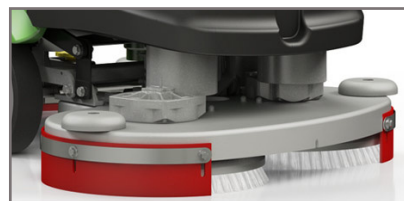

電動自走式洗地機

CT51

最高清洗效率

3150
m²/h

最高續航力

3.5
h

清洗水量時間

60
min

記憶卡(選購配備)

GPS遠端控制 (選購配備)

ANC
先進噪音控制
在ECO模式操作
噪音值僅54dB

雙刷系列

滾刷系列

適用場所

汽車生產/保養廠

百貨公司/賣場

電子廠/生技廠

清潔行業

社區/辦公大樓

INNOVATIONS

INTER-
CHANGEABLE
BRUSH
HEAD

SLS™
SELF
LEVELING
SYSTEM

ANC™
ADVANCE
NOISE
CONTROL

ECO
SELECT

DBL™
DOUBLE
BATTERY
LIFE

MEMORY
CARD

TELEMATICS
GPS

BACTERIA
CONTROL

600
RPM
INTERCHANGEABLE
BRUSH HEAD

SPECS

可調式操作握柄
舒適和簡易使用

全機功能選擇
皆由旋鈕控制

不須工具即可
輕開啟機槽檢視