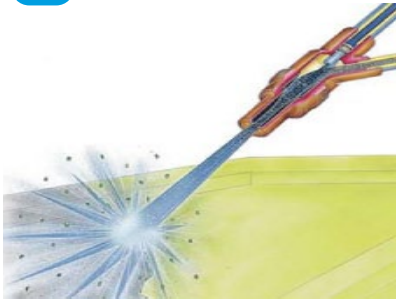

建議選購配件 >